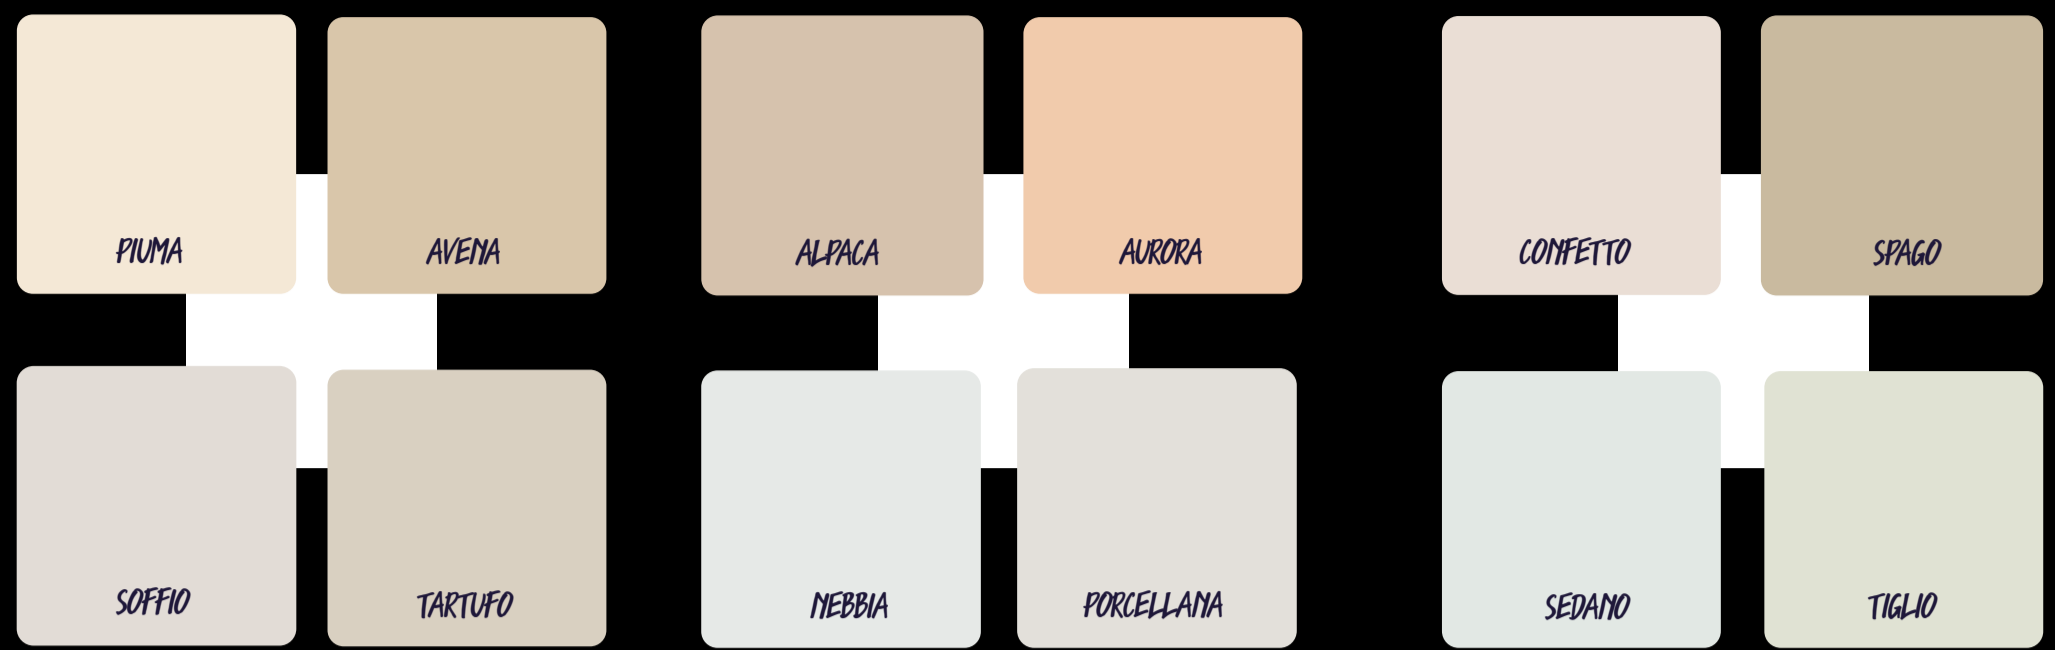

CARTELLA COLORI - LINEA SETA PLUS

NUOVI
COLORI
2024

ATTENZIONE

I talloni presenti in questo file sono creati a computer prendendo ispirazione dal colore reale, quindi potrebbero esserci differenze. L'unico modo attendibile per scegliere una tinta é l'acquisto della cartella colori oppure la stesura del colore (arrivando a copertura omogenea) su un campione.